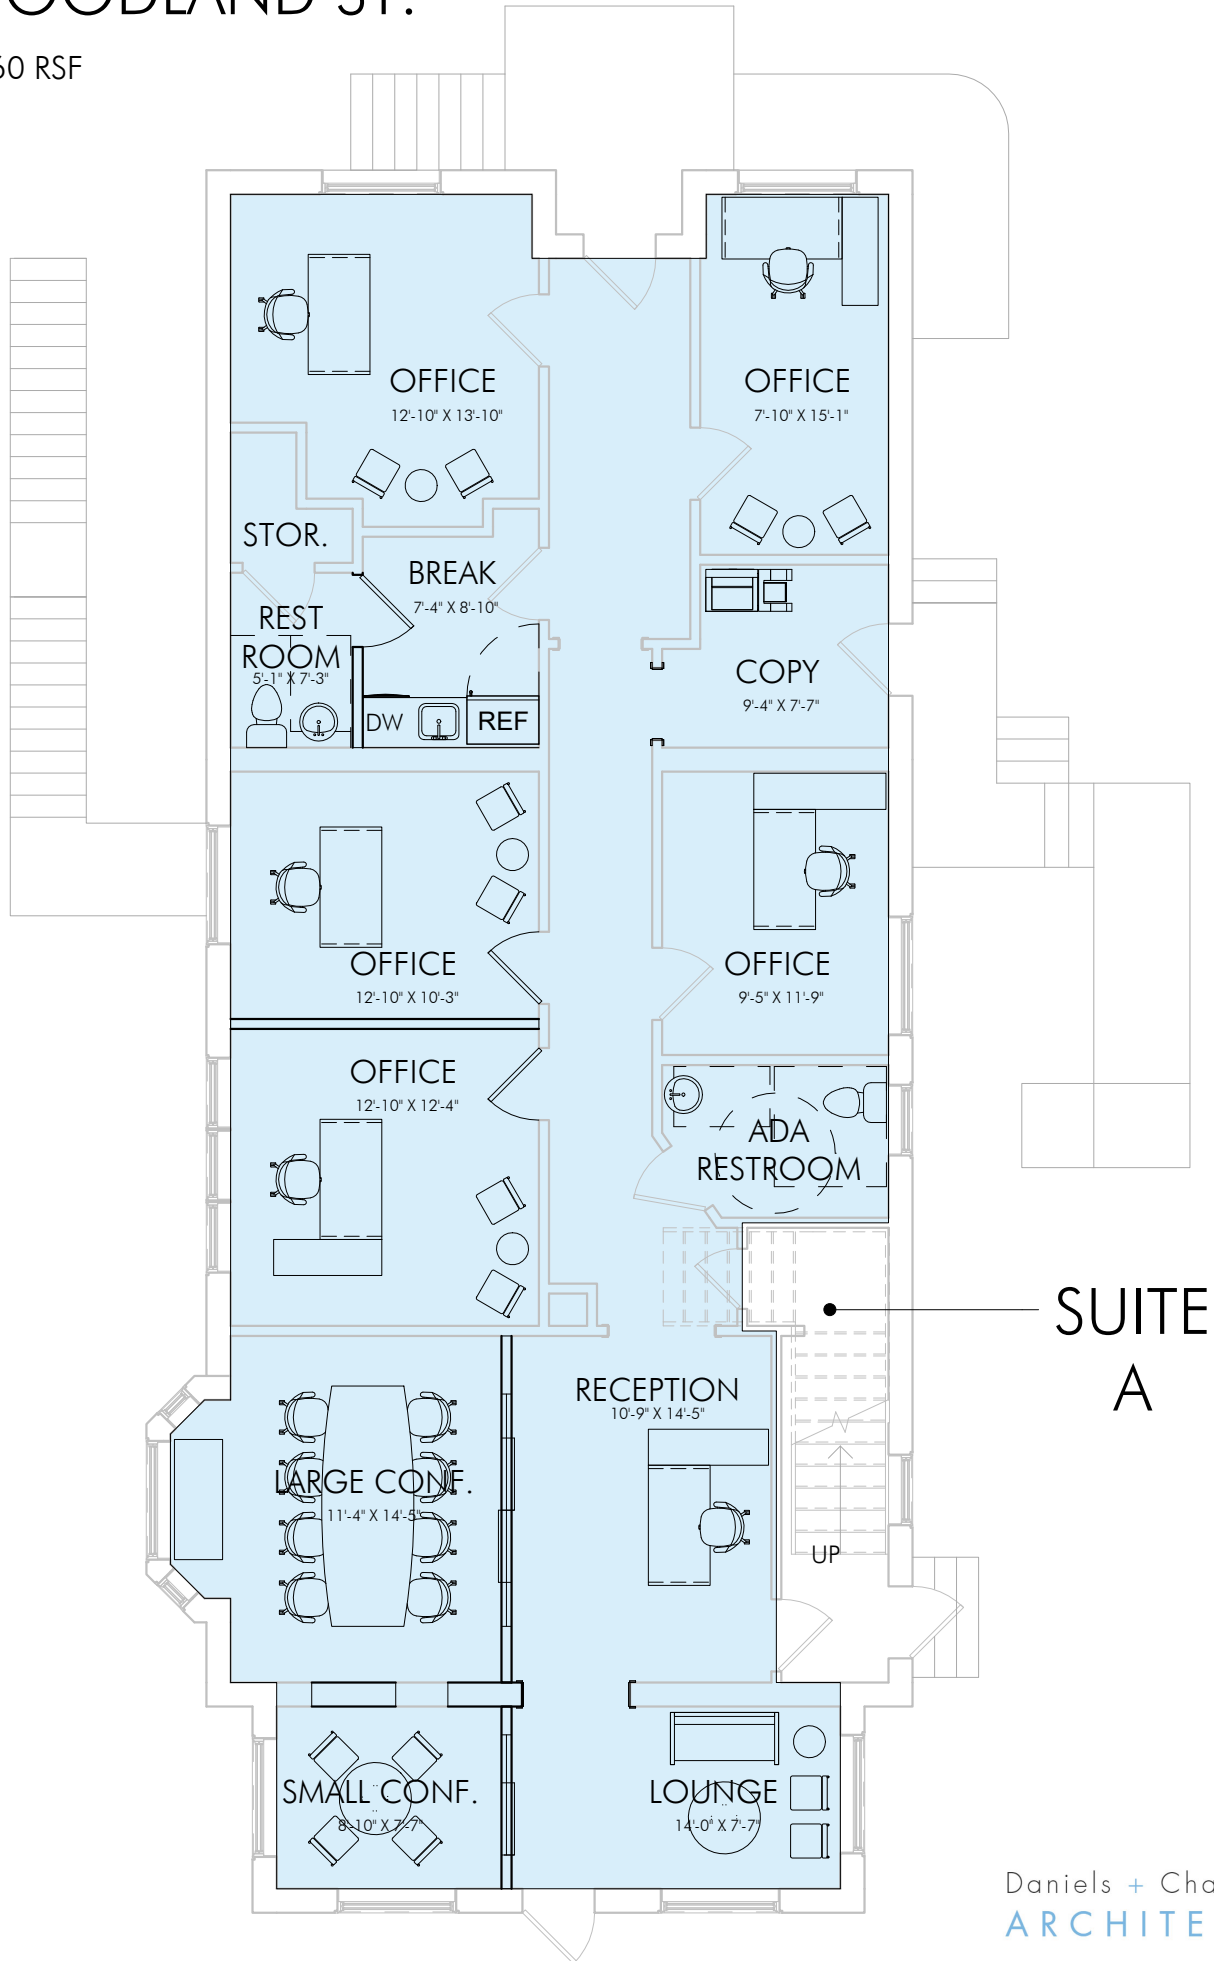

601 WOODLAND ST.

SUITE A: 2,160 RSF

SUITE
A

601 WOODLAND ST.

SUITE A: 2,160 RSF

SUITE
A

601 WOODLAND ST.

SUITE A: 2,160 RSF

601 WOODLAND ST.

SUITE A: 2,160 RSF