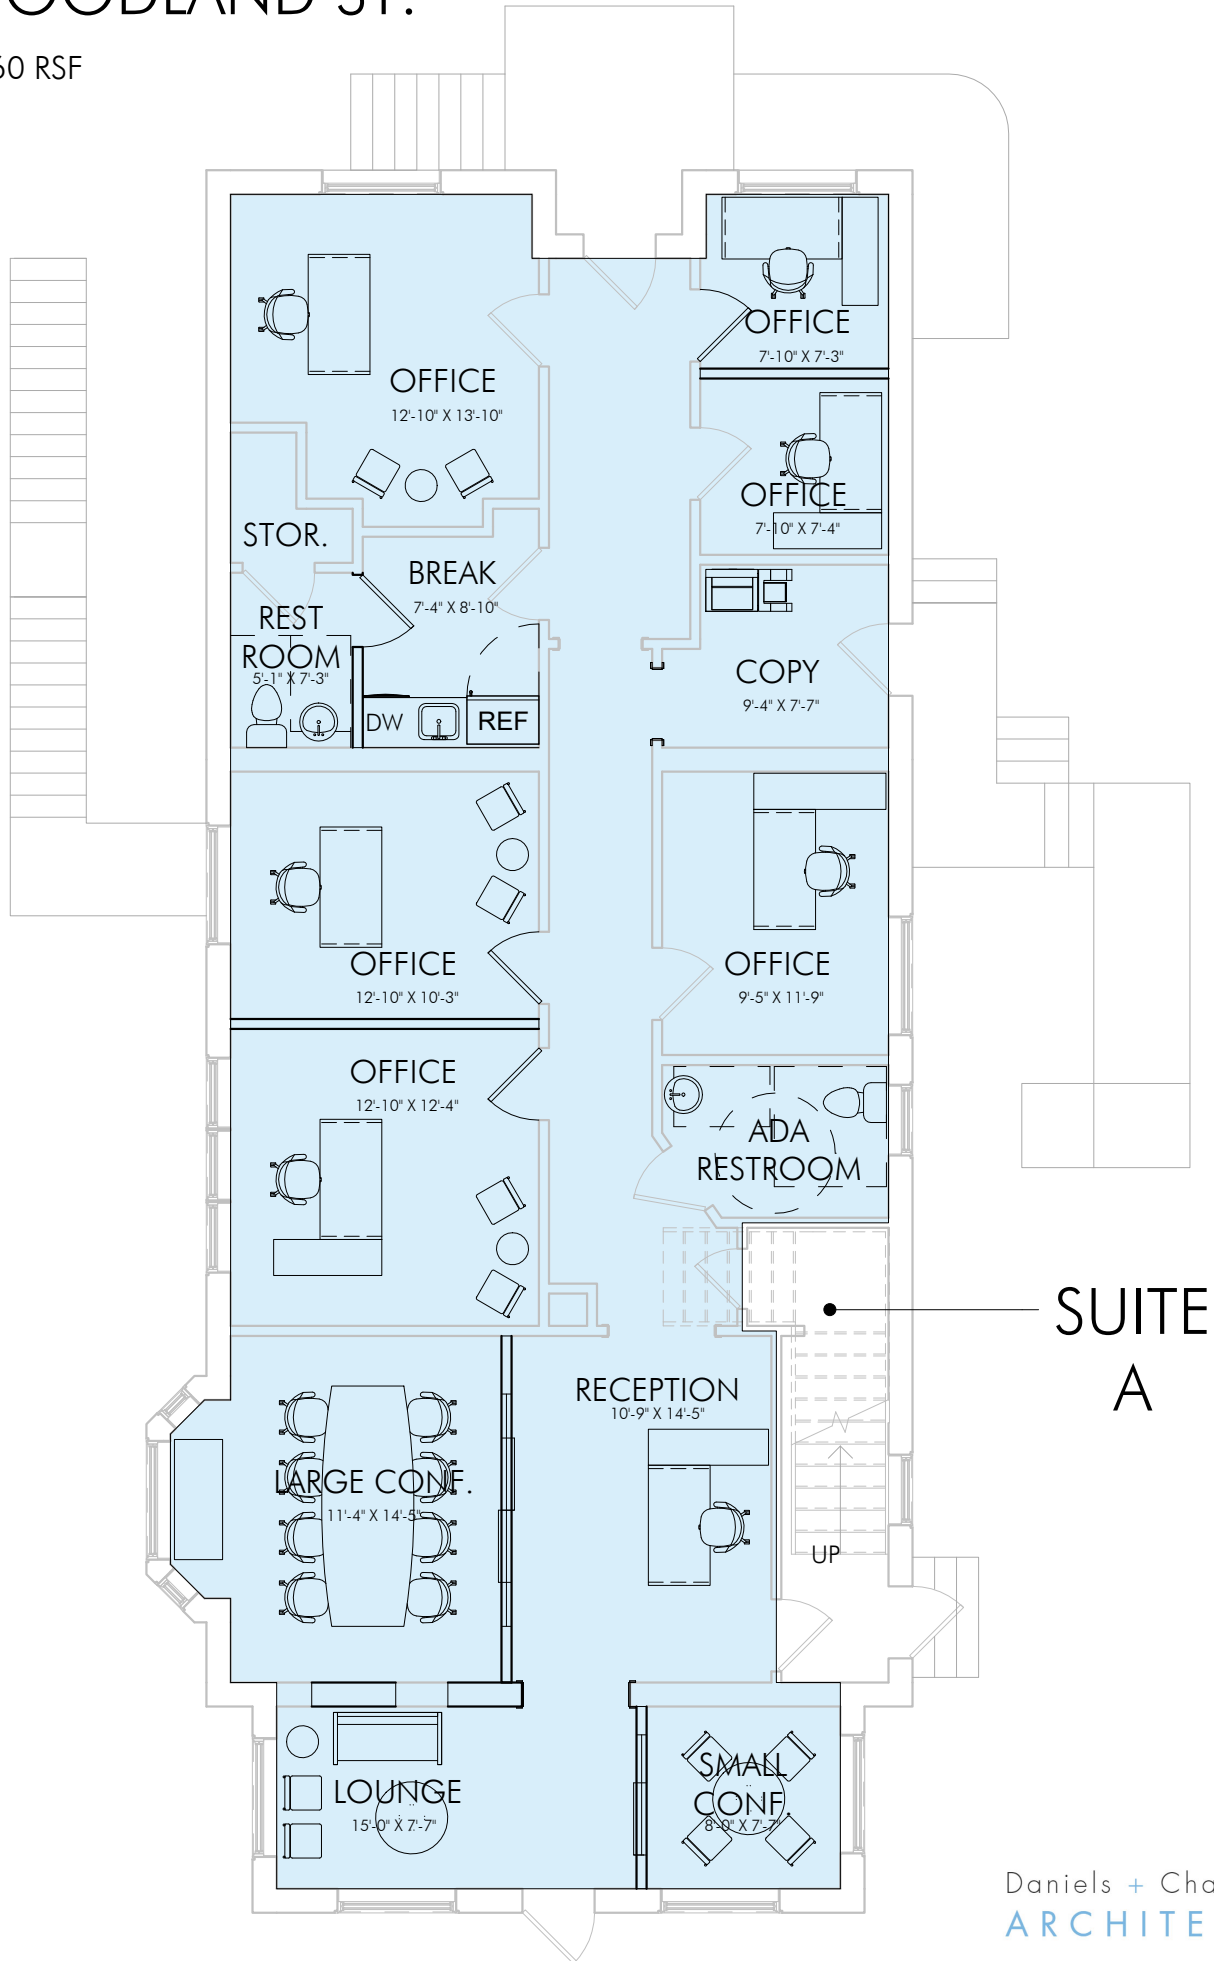

601 WOODLAND ST.

SUITE A: 2,160 RSF

SUITE
A

601 WOODLAND ST.

SUITE A: 2,160 RSF

SUITE
A

601 WOODLAND ST.

SUITE A: 2,160 RSF

601 WOODLAND ST.

SUITE A: 2,160 RSF