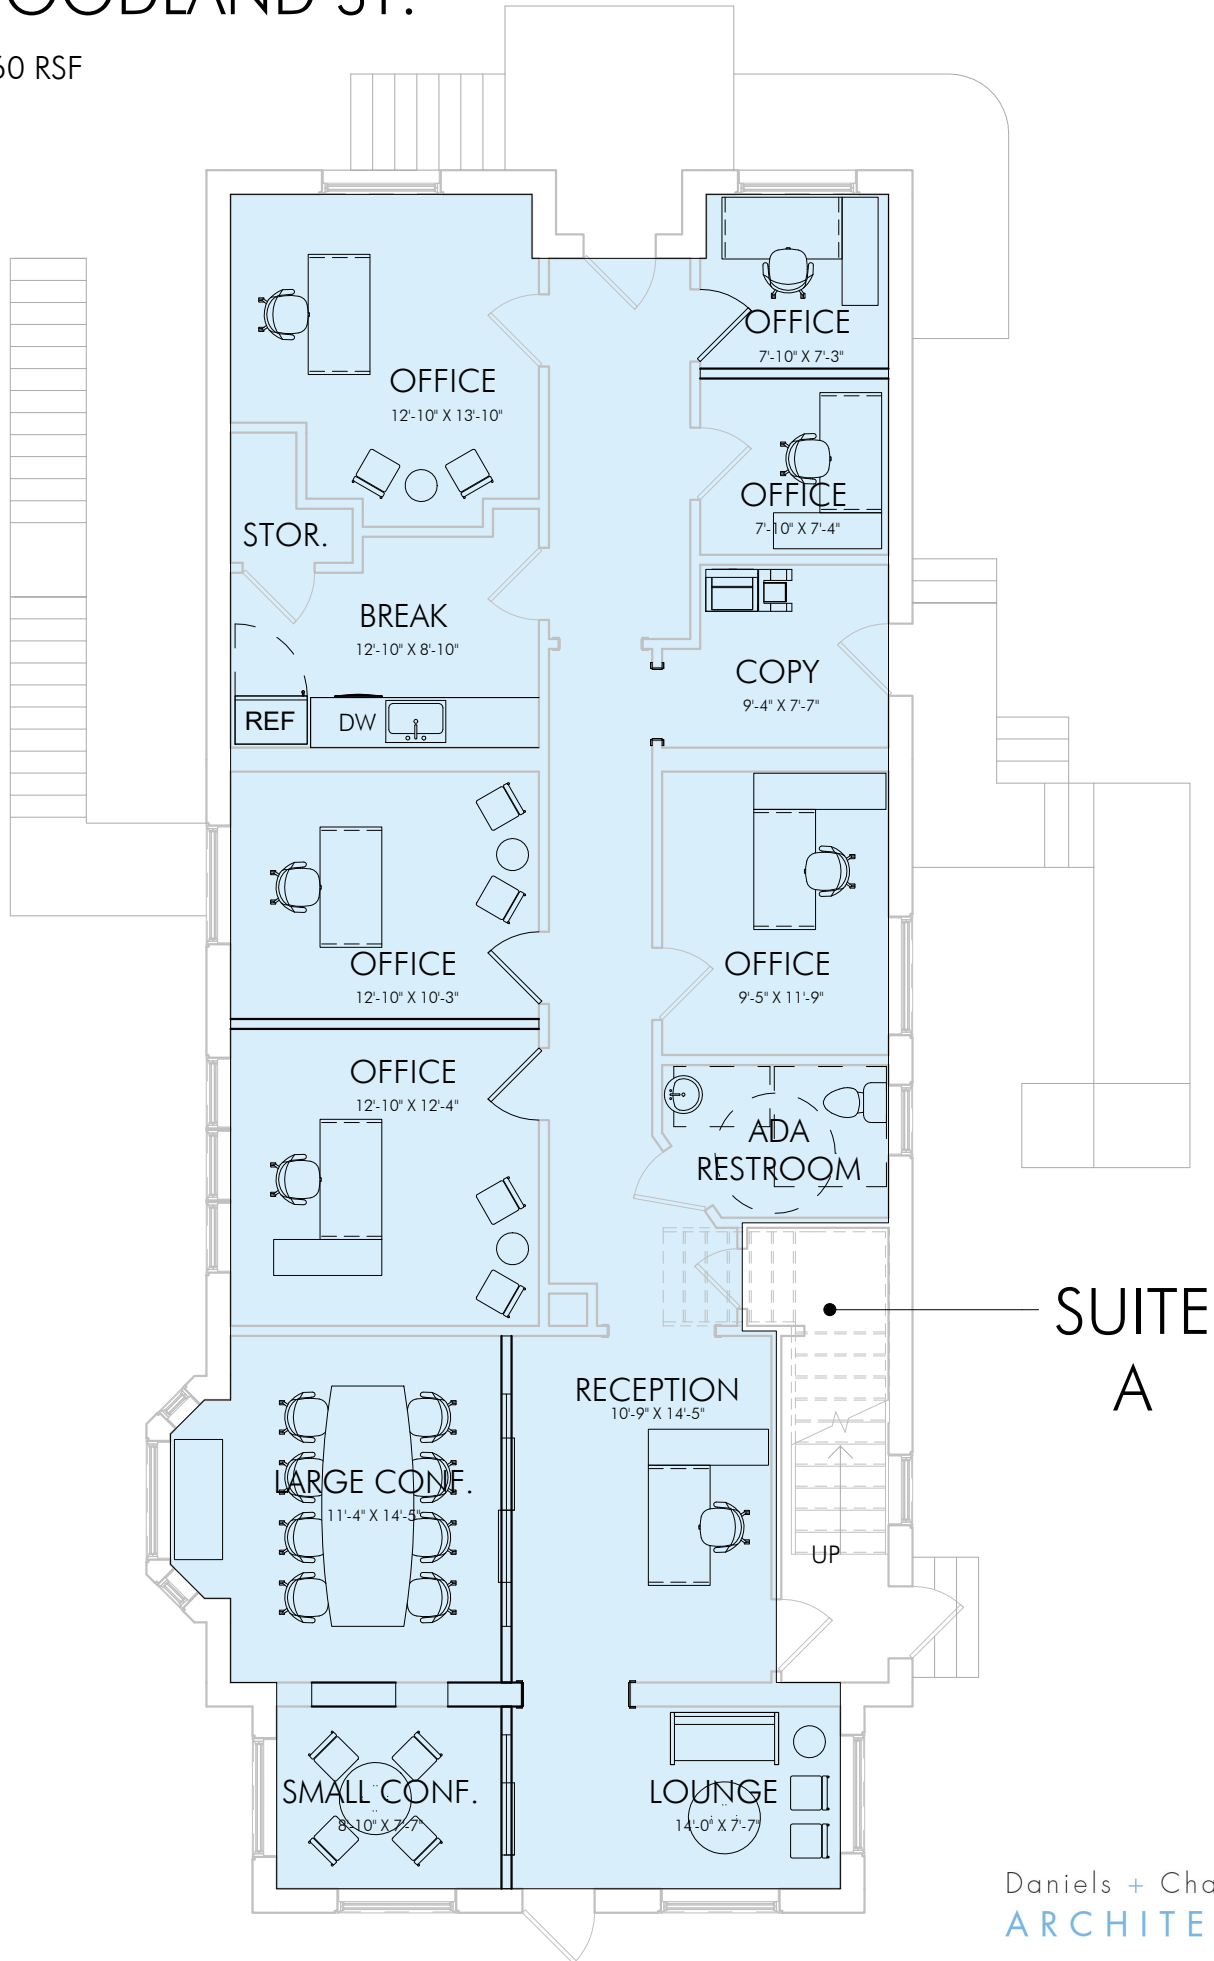

601 WOODLAND ST.

SUITE A: 2,160 RSF

SUITE
A

601 WOODLAND ST.

SUITE A: 2,160 RSF

SUITE
A

601 WOODLAND ST.

SUITE A: 2,160 RSF

601 WOODLAND ST.

SUITE A: 2,160 RSF